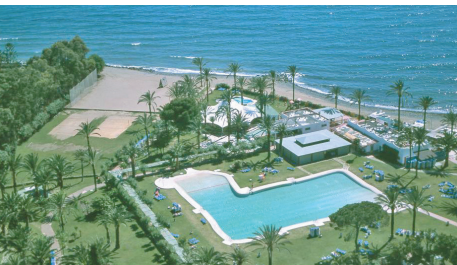

GOLF / TIIAJAT

10.4.	Atalaya Old	klo 12:03
11.4.	Atalaya New	klo 12:30
12.4.	– vapaa –	
13.4.	El Paraiso	klo 12:30
14.4.	Valle Romano	klo 12:10
15.4.	Atalaya Old	klo 12:12

Matkaan sisältyy Pga Pro Juha Skytän golfopetusta harjoituskentällä sekä pelitilanteessa. Rangeopetus (5 x 1,5 h) koostuu eri teemoista kuten; swingi, avauspeli, lähipeli ja putti. Myös pelaajien toiveet otetaan huomioon. Harjoitustuokiota pidetään aamupäivällä ennen ensimmäistä tii aikaa. Lisäksi Juha pelaa ryhmien mukana.

LENTOAIKATAULUT

Menolento	su 9.4.2023	Tampere	>	06:10	Malaga	09:55
Paluulento	su 16.4.2023	Malaga	>	10:35	Tampere	16:10

LISÄMAKSUSTA

- Golfbägi lennoilla +55 € / menopaluu / 23 kg
- Huone sivuttaisella merinäköalalla +140 € / 7 vrk / huone

MATKAN HINTA

1698 € 2 hlö / huone / hlö

1878 € 1 hlö / huone

LISÄTIEDOT / OPETUS

PGA Pro Juha Skyttä
juha.skytta@nrg.fi
+358 040 733 0294

TIEDUSTELUT JA VARAUKSET

p. 03 515 1007 (9-16)
golfpassi.fi
toimisto@golfpassi.fi

Tartu retkeen!